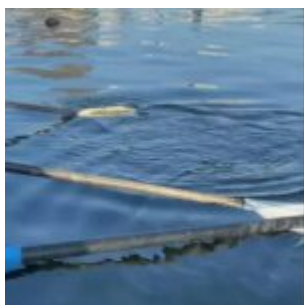

Corpo de homem é encontrado na Lagoa Rodrigo de Freitas e investigações prosseguem

escrito por Dr. Ademilson Carvalho Santos | 21/07/2025

A descoberta do corpo na Lagoa Rodrigo de Freitas gerou grande repercussão na comunidade local, levantando preocupações sobre a segurança. A polícia e peritos estão investigando as possíveis causas da morte, que incluem afogamento, violência ou problemas de saúde. A colaboração entre os moradores e as autoridades é fundamental, enquanto reuniões comunitárias buscam soluções para aumentar a segurança na área. A situação destaca a importância de se manter informado e engajado para enfrentar os desafios e construir um ambiente mais seguro.

Na manhã desta segunda-feira (21), um **corpo encontrado** na Lagoa Rodrigo de Freitas por remadores gerou alarme e investigações. O que poderá ser revelado?

Corpo encontrado por remadores

No último sábado, remadores que treinavam na Lagoa Rodrigo de Freitas fizeram uma descoberta chocante. Eles encontraram um **corpo** na água, o que imediatamente gerou preocupação e curiosidade. A lagoa, conhecida por sua beleza e espaço de lazer, se tornou o centro das atenções.