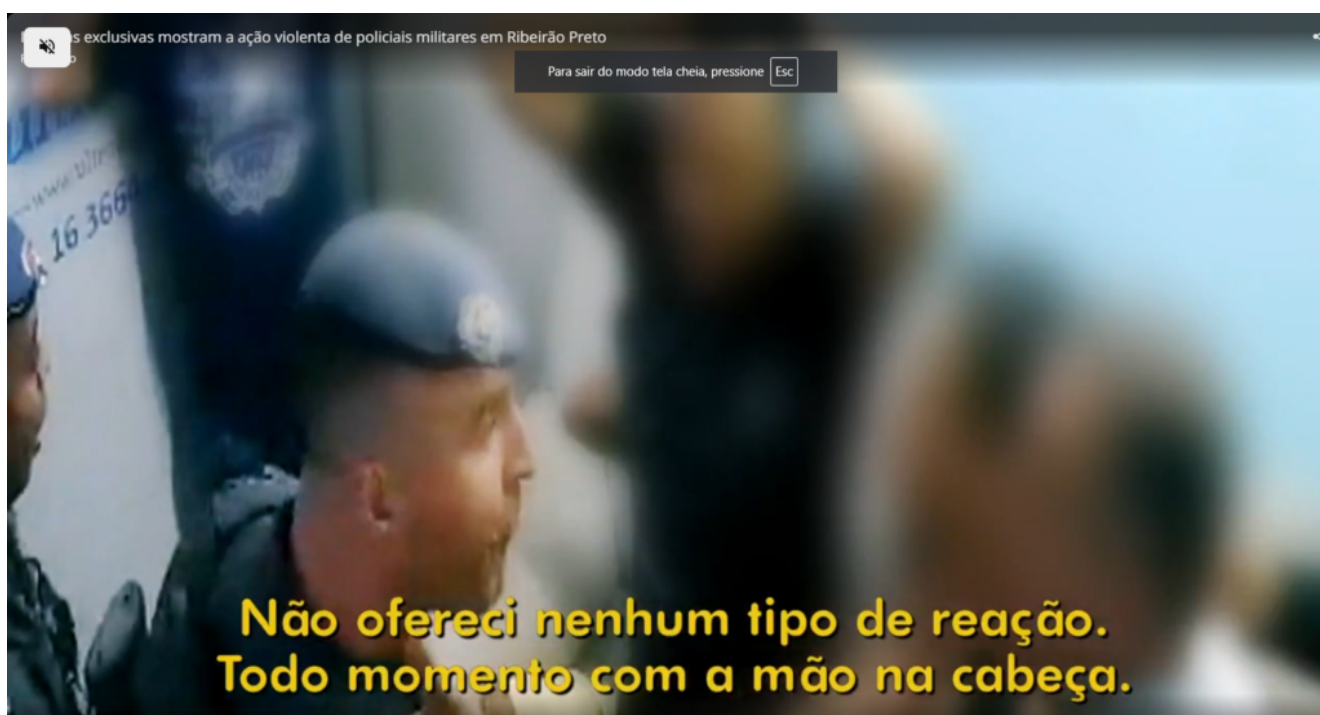

# Vídeo chocante: PMs agredem brutalmente clientes em adega de Ribeirão Preto

escrito por Dr. Ademilson Carvalho Santos | setembro 23, 2024

<https://globoplay.globo.com/v/12944686>

Imagens exclusivas obtidas pelo Fantástico revelam uma cena chocante de violência policial em Ribeirão Preto, no interior de São Paulo. O vídeo mostra policiais militares agredindo brutalmente clientes dentro de uma adega na cidade.

As imagens, gravadas por câmeras de segurança do estabelecimento, mostram o momento em que os PMs entram na adega e, sem qualquer provocação aparente, começam a agredir os clientes com socos, chutes e cassetetes. As vítimas,

incluindo mulheres, não esboçam reação e tentam se proteger dos golpes.

A ação violenta dos policiais dura cerca de dois minutos e resulta em clientes feridos, alguns com lesões graves. Testemunhas relatam que os PMs estavam visivelmente alterados e não apresentaram justificativa para a abordagem agressiva.

A Polícia Militar de São Paulo informou que abriu uma investigação para apurar a conduta dos policiais envolvidos na ocorrência. Os PMs foram afastados das ruas e responderão a um inquérito interno. A Corregedoria da PM também acompanha o caso.