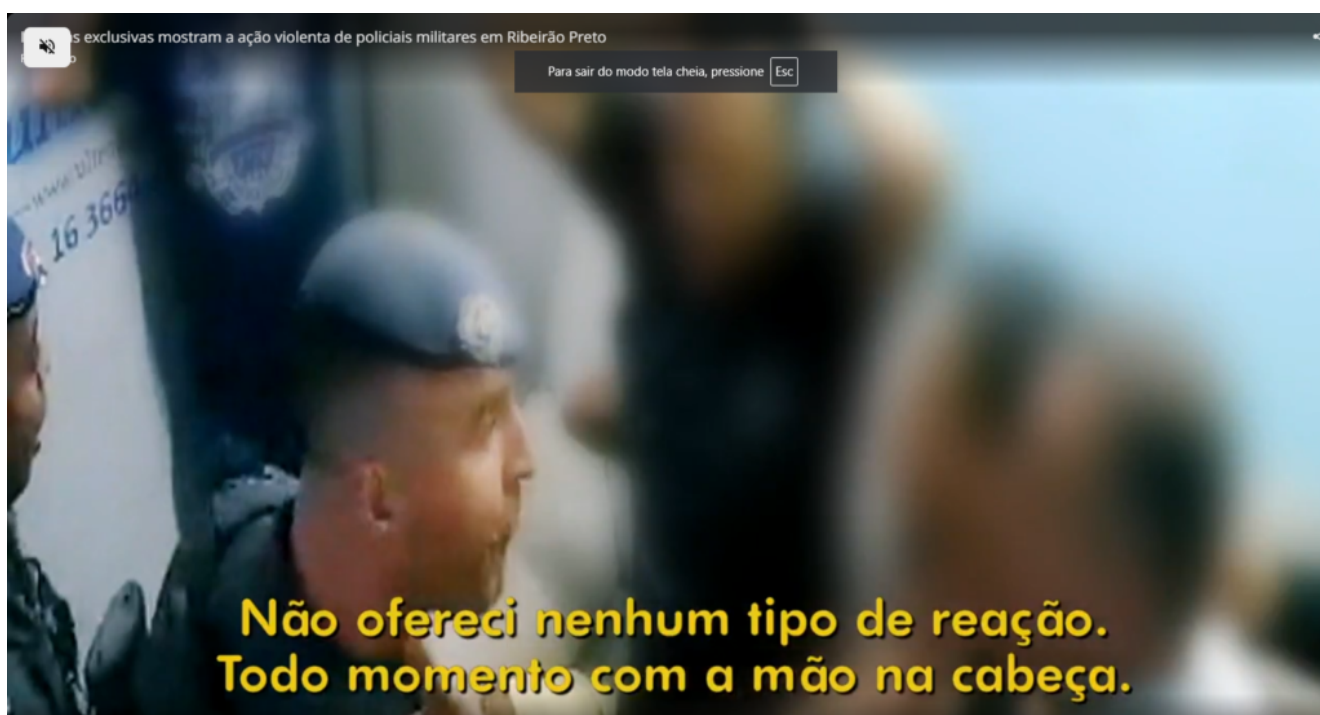

Vídeo chocante: PMs agredem brutalmente clientes em adega de Ribeirão Preto

escrito por Dr. Ademilson Carvalho Santos | setembro 23, 2024

<https://globoplay.globo.com/v/12944686>

Imagens exclusivas obtidas pelo Fantástico revelam uma cena chocante de violência policial em Ribeirão Preto, no interior de São Paulo. O vídeo mostra policiais militares agredindo brutalmente clientes dentro de uma adega na cidade.

As imagens, gravadas por câmeras de segurança do estabelecimento, mostram o momento em que os PMs entram na adega e, sem qualquer provocação aparente, começam a agredir os clientes com socos, chutes e cassetetes. As vítimas,

incluindo mulheres, não esboçam reação e tentam se proteger dos golpes.

A ação violenta dos policiais dura cerca de dois minutos e resulta em clientes feridos, alguns com lesões graves. Testemunhas relatam que os PMs estavam visivelmente alterados e não apresentaram justificativa para a abordagem agressiva.

A Polícia Militar de São Paulo informou que abriu uma investigação para apurar a conduta dos policiais envolvidos na ocorrência. Os PMs foram afastados das ruas e responderão a um inquérito interno. A Corregedoria da PM também acompanha o caso.